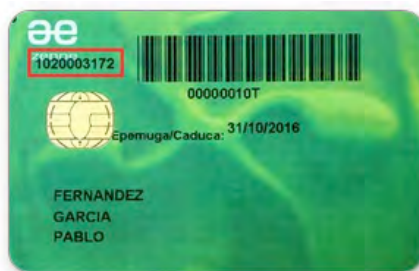

Zuzen-zuzenean jo ezazu IVAPeko web orrira (<http://www.ivap.euskadi.eus>), eta klikatu AZTERNETen (web orriaren behe-behealdean):

Hurrengo pantaila hau agertuko zaizu:

Eskumako laukian hurrengo informazio hau sartu beharko duzu:

1. Erreferentzia-zenbakia  , txartelaren goialdean agertzen da, txiparen gainean, batzuetan lehenengoa hizki bat izaten da, ez zenbakia (kontuz!):

2. *Itsasontzien joko*a erabiltzeko pasahitza (gutunarekin batera jaso zenuen, PIN eta PUKarekin):